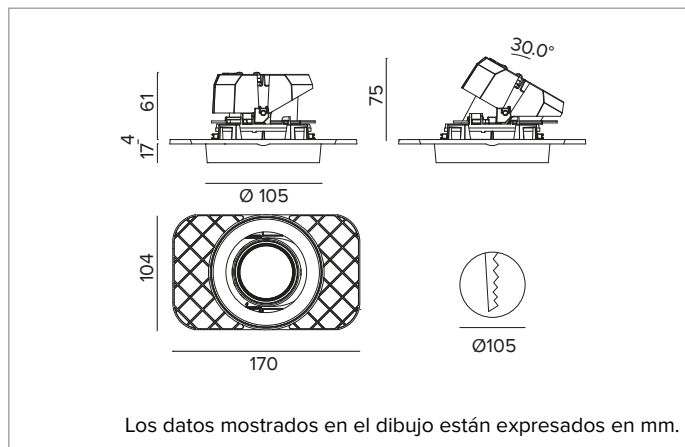

1T8741ELTR | CTEVO ARCHITECTURAL 105

Proyector empotrable de LED con posibilidad de orientación en versión trimless

	4000K	H(m)	D(m)	E _{max} (lx)		
	Ra90		10°			
Fixture Power	7W	1	0.17	6823		
Source Flux	597lm	2	0.34	1706		
Fixture Flux	382lm	3	0.52	758		
Efficacy	52lm/W	4	0.69	426		
TS1357	I _{max} =11429cd/klm	I _{max}	6823cd	5	0.86	273

CCT nominal: 4000K

Duración útil (L80/B10): >50000h tq +25°C

CARACTERÍSTICAS LUMINOTÉCNICAS

NSP - óptica de precisión con anillo cut off negro de silicona. Versión con reflector de facetas convexas de aluminio anodizado especular y filtro holográfico difusor. UGR<19 (EN 12464-1).